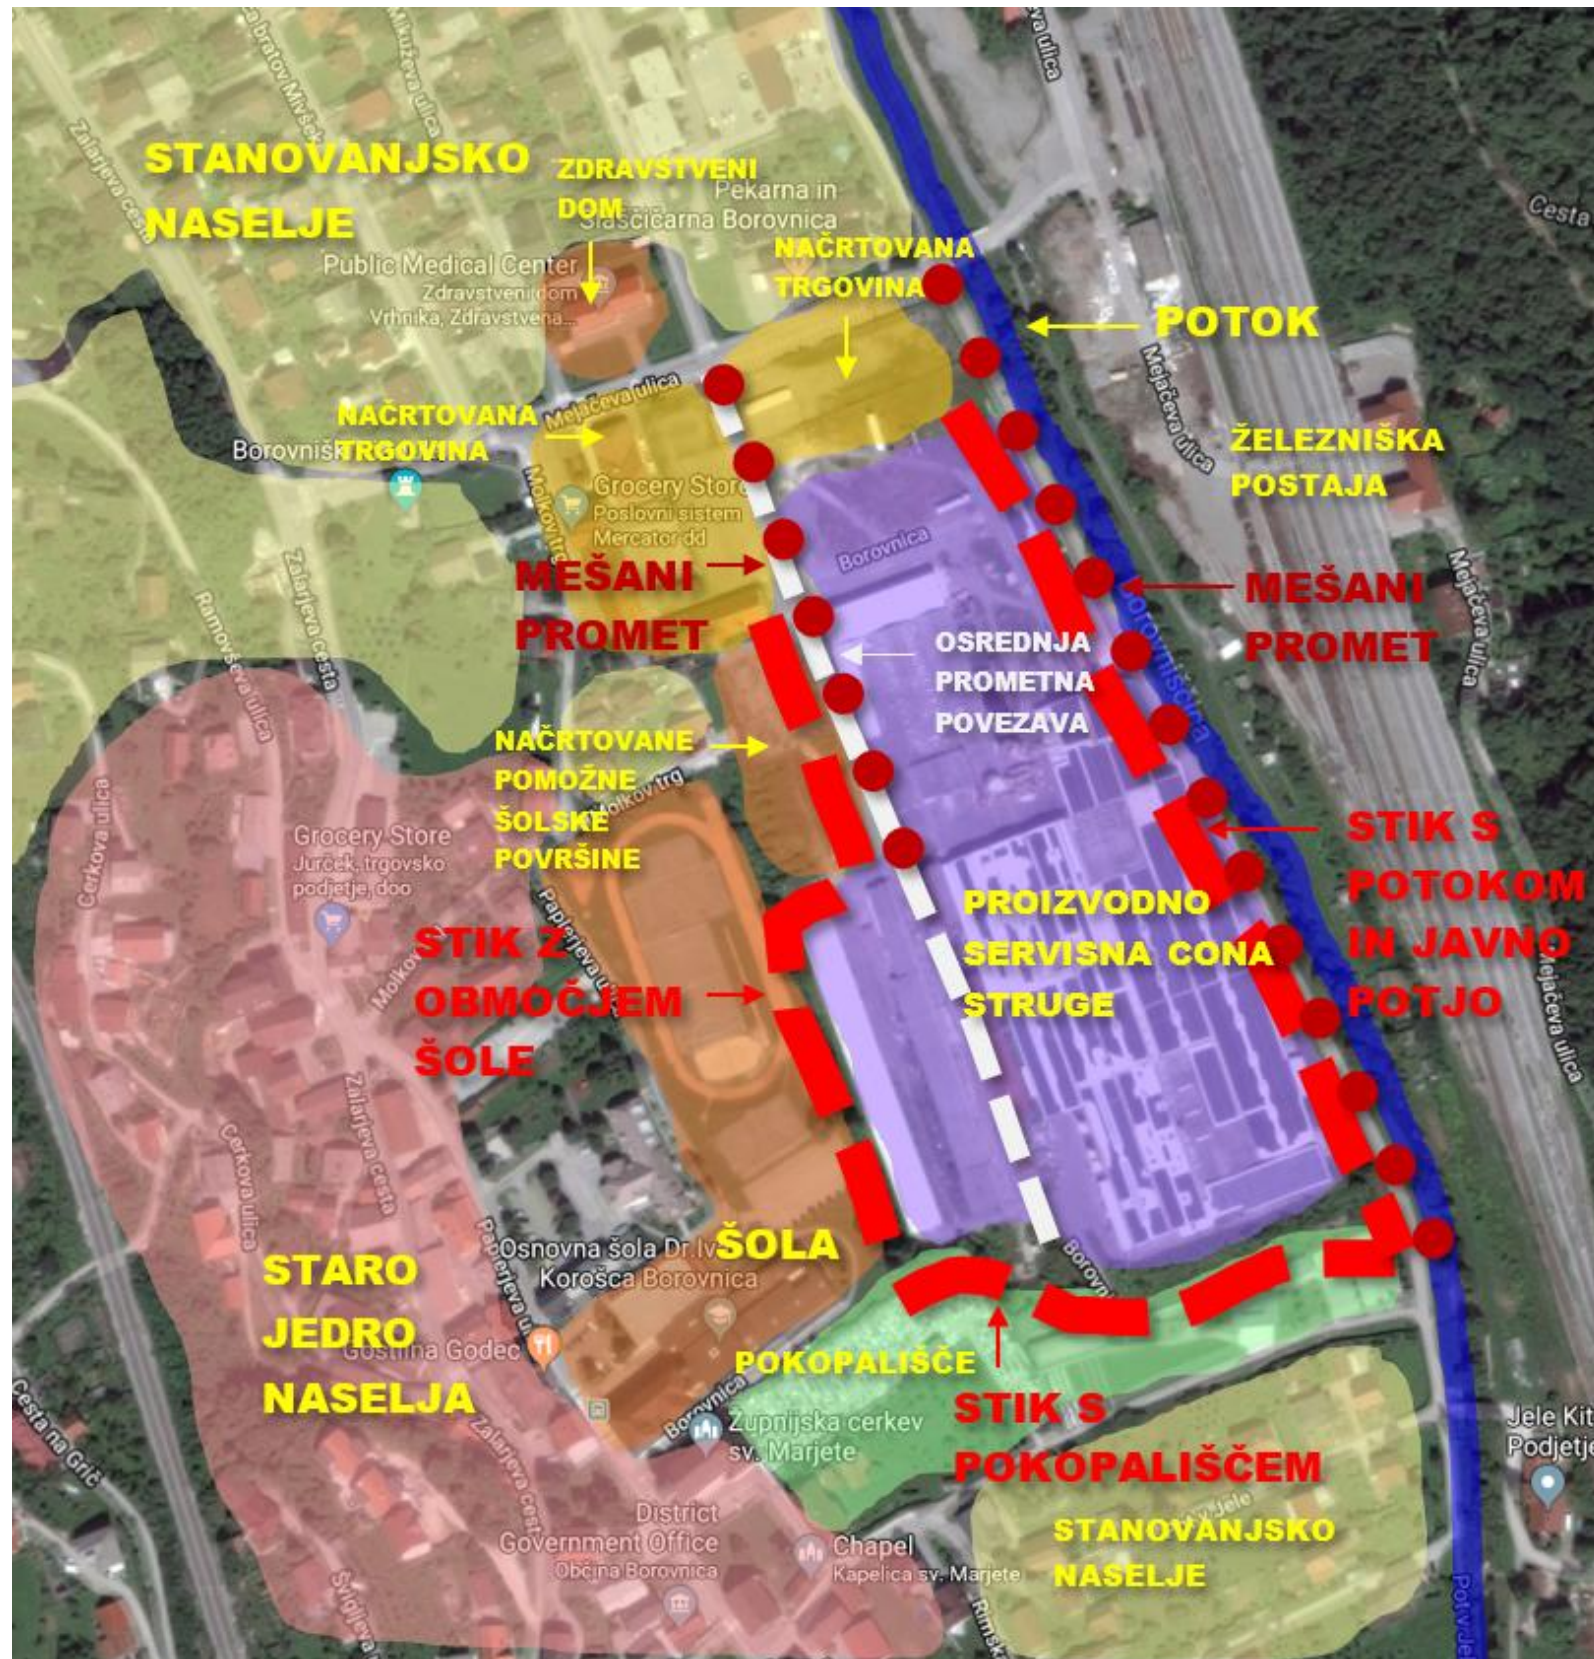

PRIKAZ VPLIVOV IN POVEZAV S SOSEDNJIMI
OBMOČJI

TRETJE SPREMEMBE IN DOPOLNITVE UREDITVENEGA
NAČRTA OBMOČJA STRUGE V BOROVNICI (SDUN
STRUGE-3)

dopolnjen osnutek

BD PROJEKTIRANJE d.o.o., oktober 2020